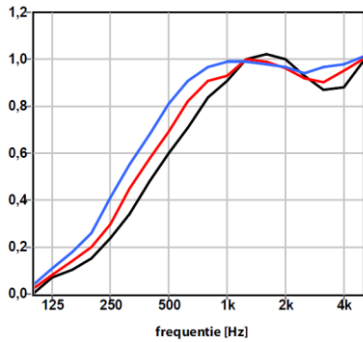

תלת מימד - Square Pyramid

סדרת אריחי תלת מימד המשתלבים זה בזה ומייצרים מצרף תלת מימדי לחיפוי קירות, בעל איכויות אקוסטיות גבוהות ונראות מרשימה ביותר. הלוחות עשויים PET 100% פוליאסטר, מתוכם כ 70% ממוחזרים מבקבוקי שתיה. אריח תלת מימד - פירמידה ריבועית, בעלת קדקוד א- סימטרי ובסיס שווה צלעות. מידות: 35/35/5 ס"מ, 56/56/11 ס"מ. מבחר גוונים ממניפת צבעים קיימת. עובי האריח: עשוי לוח פוליאסטר 9 מ"מ.

בליעת רעש - α_w - בהתאם לעובי החומר (מקדם בליעת קול משוקלל לפי תקן אירופאי)

OMSCHRIJVING

- 9 mm panel, 50 mm gap $\alpha_w = 0,55$ (MH)
- 12 mm panel, 50 mm gap $\alpha_w = 0,60$ (MH)
- 24 mm panel, 50 mm gap $\alpha_w = 0,70$ (MH)