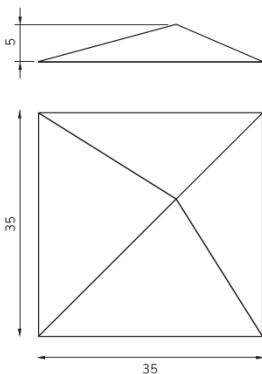

תלת מימד - Square Pyramid

סדרת אריחי תלת מימד המשתלבים זה בזה ומייצרים מצרף תלת מימדי לחיפוי קירות, בעל איכויות אקוסטיות גבוהות ונראות מרשימה ביותר. הלוחות עשויים PET 100% פוליאסטר, מתוכם כ 70% ממוחזרים מבקבוקי שתיה. אריח תלת מימד - פירמידה ריבועית, בעלת קדקוד א- סימטרי ובסיס שווה צלעות. מידות: 35/35/5 ס"מ, 56/56/11 ס"מ. מבחר גוונים ממניפת צבעים קיימת. עובי האריח: עשוי לוח פוליאסטר 9 מ"מ.

בליעת רעש - α_w - בהתאם לעובי החומר (מקדם בליעת קול משוקלל לפי תקן אירופאי)

OMSCHRIJVING

- 9 mm panel, 50 mm gap $\alpha_w = 0,55$ (MH)
- 12 mm panel, 50 mm gap $\alpha_w = 0,60$ (MH)
- 24 mm panel, 50 mm gap $\alpha_w = 0,70$ (MH)