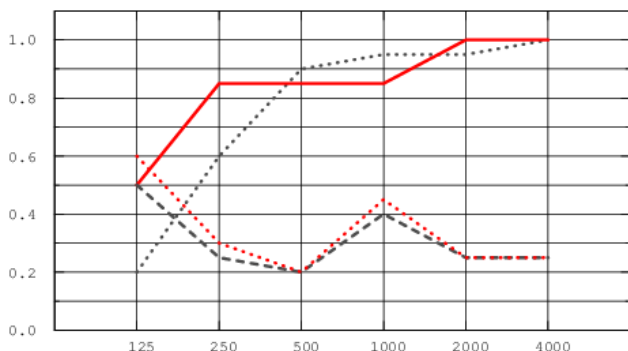

Focus Ds - נסתר

תקרה אקוסטית המייצרת נראות נקייה, בעלת מערכת נסתרת, פריקה המיועדת למקומות בהן נדרשת פריקות מינימלית. אריחים מיוצרים מצמר זכוכית בדחיסות גבוהה, פני האריח מחופים ב AKUTEX FT. גב האריח מחופה בגיזה, דופן האריח צבוע מוקשח. עובי האריח 20 מ"מ. משקל כולל פרופילציה 3-4 ק"ג/מ"ר צבע סטנדרט-לבן. ניתן להזמין בצבעים נוספים לפי קטלוג יצרן.

60x240	60x200	60x180	60x160	120x120	122x61	60x120	61x61	60x60		
										T15
✓	✓	✓	✓	✓		✓		✓		T24
										פיין ליין
										אינטרלוד

*יש לבדוק זמינות מלאי

בליעת רעש α_w - 0.9 (מקדם בליעת קול משוקלל לפי תקן אירופאי)

- Focus Ds 20 mm, 65 mm o.d.s.
 - Focus Ds 20 mm, 200 mm o.d.s.
 - Focus Ds gamma 20 mm, 200 mm o.d.s.
 - Focus Ds gamma 20 mm + Extra Bass 50 mm, 200 mm o.d.s.
- o.d.s = overall depth of system

תכולת חומר ממוחזר מעל 70%