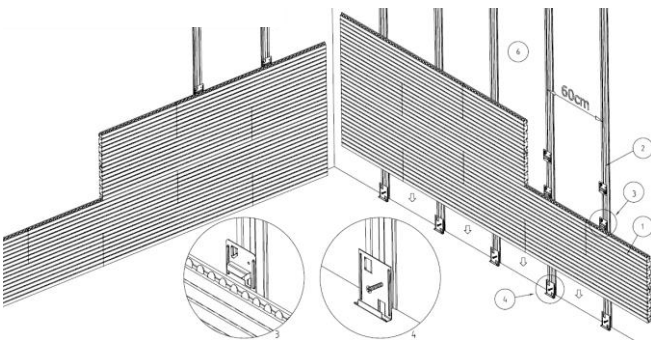

חיפוי קיר רציף - Screenball Wall

מערכת חיפוי קיר, המתאימה ליישומים בהם נדרש מראה עשיר טבעי ורציף ומערכת מנשאים נסתרת.
 חומר האריח עץ MDF כפול בעובי 16 מ"מ, דרגה E1 גמר פני האריח ציפוי פורניר/ מלמין/צבע HPL
 בגב האריח מודבקת גיזה אקוסטית מסוג soundtex בצבע שחור. פרפורציה 7%=14/2. משקל כולל
 פרופילציה כ- 12.5 ק"ג/מ"ר.

	2800x197 מ"מ		
	✓		Ω rail

*יש לבדוק זמינות מלאי

בליעת רעש NRC - עד 0.85 (כולל בידוד צמר סלעים בעובי 50 מ"מ, 80 ק"ג/מ"ק)

VOC תרכובות אורגניות נדיפות - דרגה E1

תגובות בשריפה ע"פ ת"י 755 - B-s2, d0

ניקוי האריחים באמצעות מטלית לחה ושואב אבק