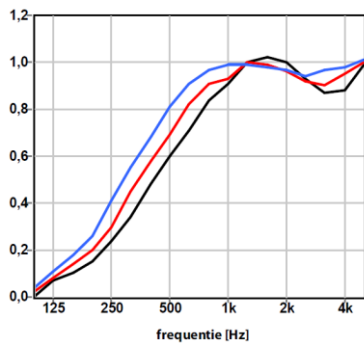

צורניים - Cube

סדרת אריחים צורניים. בכל דגם בסדרה חוברים האריחים יחד לפטרן המשלב גוונים ועוביים שונים ומייצרים מראה תלת ממדי לחיפוי הקיר. כל דגם ודגם ניתן ליישם במספר קומפוזיציות שונות. הלוחות עשויים PET 100% פוליאסטר, מתוכם כ 70% ממוחזרים מבקבוקי שתיה. אריח צורני ריבועי. מידות האריח בס"מ: 60/60, 40/40, 30/30. מבחר גוונים ממניפת צבעים קיימת. ניתן לצביעה בכל גוון רצוי. כמו כן ניתן לשלב מספר גוונים ועוביים - ליצירת מצרף מגוון. קיים ב 3- עוביים: 9 מ"מ, 12 מ"מ ו 24- מ"מ.

בליעת רעש - α_w - בהתאם לעובי החומר (מקדם בליעת קול משוקלל לפי תקן אירופאי)

OMSCHRIJVING

- 9 mm panel, 50 mm gap $\alpha_w = 0,55$ (MH)
- 12 mm panel, 50 mm gap $\alpha_w = 0,60$ (MH)
- 24 mm panel, 50 mm gap $\alpha_w = 0,70$ (MH)