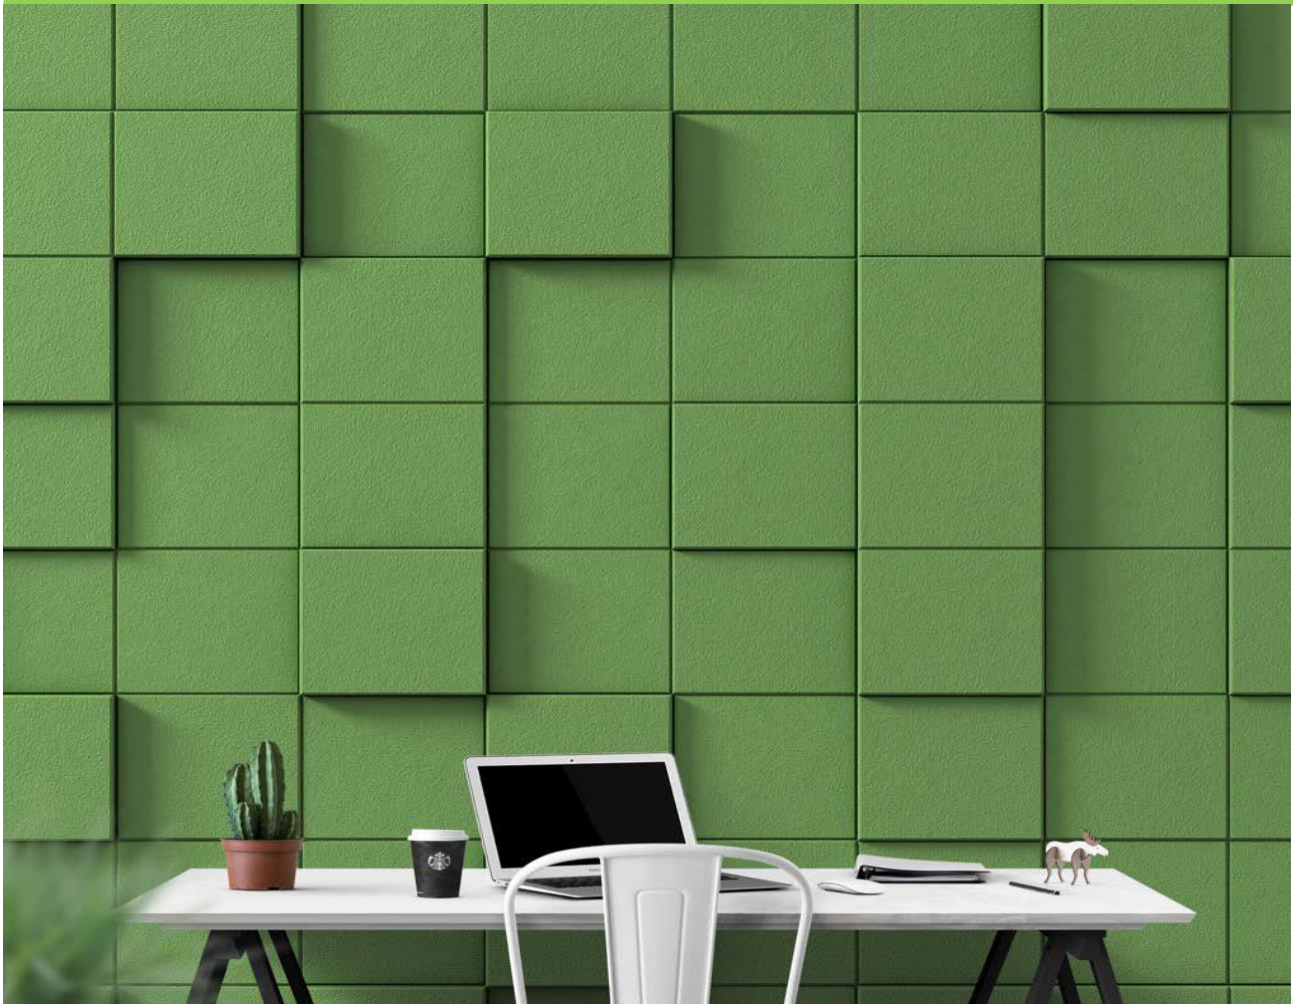

צורניים - Cube

סדרת אריחים צורניים. בכל דגם בסדרה חוברים האריחים יחד לפטרן המשלב גוונים ועוביים שונים ומייצרים מראה תלת ממדי לחיפוי הקיר. כל דגם ודגם ניתן ליישם במספר קומפוזיציות שונות. הלוחות עשויים PET 100% פוליאסטר, מתוכם כ 70% ממוחזרים מבקבוקי שתיה. אריח צורני ריבועי. מידות האריח בס"מ: 60/60, 40/40, 30/30. מבחר גוונים ממניפת צבעים קיימת. ניתן לצביעה בכל גוון רצוי. כמו כן ניתן לשלב מספר גוונים ועוביים - ליצירת מצרף מגוון. קיים ב 3- עוביים: 9 מ"מ, 12 מ"מ ו 24- מ"מ.