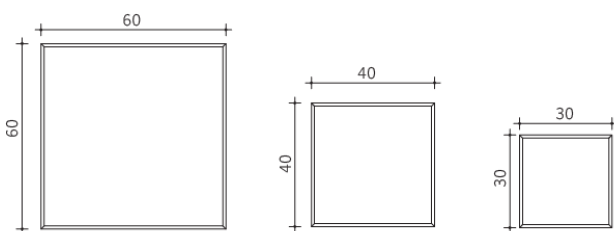

צורניים - Cube

סדרת אריחים צורניים. בכל דגם בסדרה חוברים האריחים יחד לפטרן המשלב גוונים ועוביים שונים ומייצרים מראה תלת ממדי לחיפוי הקיר. כל דגם ודגם ניתן ליישם במספר קומפוזיציות שונות. הלוחות עשויים PET 100% פוליאסטר, מתוכם כ 70% ממוחזרים מבקבוקי שתיה. אריח צורני ריבועי. מידות האריח בס"מ: 60/60, 40/40, 30/30. מבחר גוונים ממניפת צבעים קיימת. ניתן לצביעה בכל גוון רצוי. כמו כן ניתן לשלב מספר גוונים ועוביים - ליצירת מצרף מגוון. קיים ב 3- עוביים: 9 מ"מ, 12 מ"מ ו 24- מ"מ.

בליעת רעש - α_w - בהתאם לעובי החומר (מקדם בליעת קול משוקלל לפי תקן אירופאי)

OMSCHRIJVING

- 9 mm panel, 50 mm gap $\alpha_w = 0,55$ (MH)
- 12 mm panel, 50 mm gap $\alpha_w = 0,60$ (MH)
- 24 mm panel, 50 mm gap $\alpha_w = 0,70$ (MH)