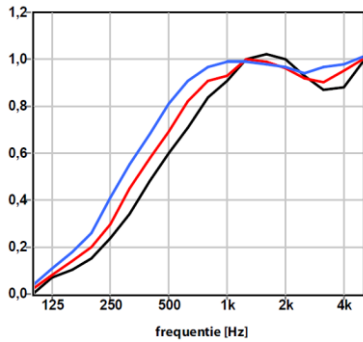

צורניים - Trian

סדרת אריחים צורניים. בכל דגם בסדרה חוברים האריחים יחד לפטרן המשלב גוונים ועוביים שונים ומייצרים מראה תלת ממדי לחיפוי הקיר. כל דגם ודגם ניתן ליישם במספר קומפוזיציות שונות. הלוחות עשויים PET 100% פוליאסטר, מתוכם כ 70% ממוחזרים מבקבוקי שתיה. אריח צורני משולש - שווה צלעות. פאזה אלכסונית לכל היקף האריח. מידות האריח בס"מ: 40/40, 30/30. מבחר גוונים ממניפת צבעים קיימת. ניתן לצביעה בכל גוון רצוי. כמו כן ניתן לשלב מספר גוונים ועוביים - ליצירת מצרף מגוון. קיים ב 3- עוביים: 9 מ"מ, 12 מ"מ ו 24- מ"מ.

בליעת רעש - α_w - בהתאם לעובי החומר (מקדם בליעת קול משוקלל לפי תקן אירופאי)

OMSCHRIJVING

- 9 mm panel, 50 mm gap $\alpha_w = 0,55$ (MH)
- 12 mm panel, 50 mm gap $\alpha_w = 0,60$ (MH)
- 24 mm panel, 50 mm gap $\alpha_w = 0,70$ (MH)