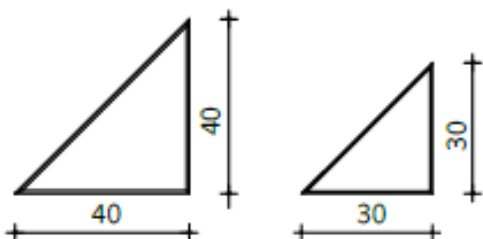

צורניים - Trian

סדרת אריחים צורניים. בכל דגם בסדרה חוברים האריחים יחד לפטרן המשלב גוונים ועוביים שונים ומייצרים מראה תלת ממדי לחיפוי הקיר. כל דגם ודגם ניתן ליישם במספר קומפוזיציות שונות. הלוחות עשויים PET 100% פוליאסטר, מתוכם כ 70% ממוחזרים מבקבוקי שתיה. אריח צורני משולש - שווה צלעות. פאזה אלכסונית לכל היקף האריח. מידות האריח בס"מ: 40/40, 30/30. מבחר גוונים ממניפת צבעים קיימת. ניתן לצביעה בכל גוון רצוי. כמו כן ניתן לשלב מספר גוונים ועוביים - ליצירת מצרף מגוון. קיים ב 3- עוביים: 9 מ"מ, 12 מ"מ ו 24- מ"מ.

בליעת רעש - α_w - בהתאם לעובי החומר (מקדם בליעת קול משוקלל לפי תקן אירופאי)

OMSCHRIJVING

- 9 mm panel, 50 mm gap $\alpha_w = 0,55$ (MH)
- 12 mm panel, 50 mm gap $\alpha_w = 0,60$ (MH)
- 24 mm panel, 50 mm gap $\alpha_w = 0,70$ (MH)