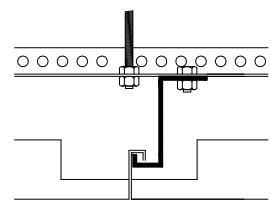

Hook On Expanded

מתאים ליישומים בהם קיימת דרישה לעיצוב מודרני ויצירת " תחרה" המסתיר את מערכות הפלנום במבט שאינו ניצב לשטח המישורי, האריחים בהתקנה נסתרת. חומר האריח הוא רשת מגולוונת עובי הפח יקבע בהתאם לגודל האריח ולפי הנחיות התקן האירופאי ATIM. משקל כולל פרופילציה משתנה בהתאם לחירור הנבחר. סוג החירור בהתאם לבחירת האדריכל. צביעה אלקטרוסטטית לפי קטלוג צבעי RAL.

R12X6X1.5X1
 אחוז חרור 50%

R16X8X1.2X1
 אחוז חרור 70%

R30X10X1.5X1
 אחוז חרור 70%

R42X13X2X1
 אחוז חרור 69%

R60X20X3X1
 אחוז חרור 70%

R75X25X4.5X1
 אחוז חרור 64%

זמין במלאי :

- מידות אריח 60/60, 120/60 ס"מ
- גוונים : לבן / שחור
- חירור : מסוג R 60/20

בכפוף לכמות מינימום, ניתן להזמין במידות מיוחדות ובזמן אספקה של כ-60 יום:
 אריח מלבני - 220x60 ס"מ מידת מקסימום.
 אריח ריבועי - 80x80 ס"מ מידת מקסימום.