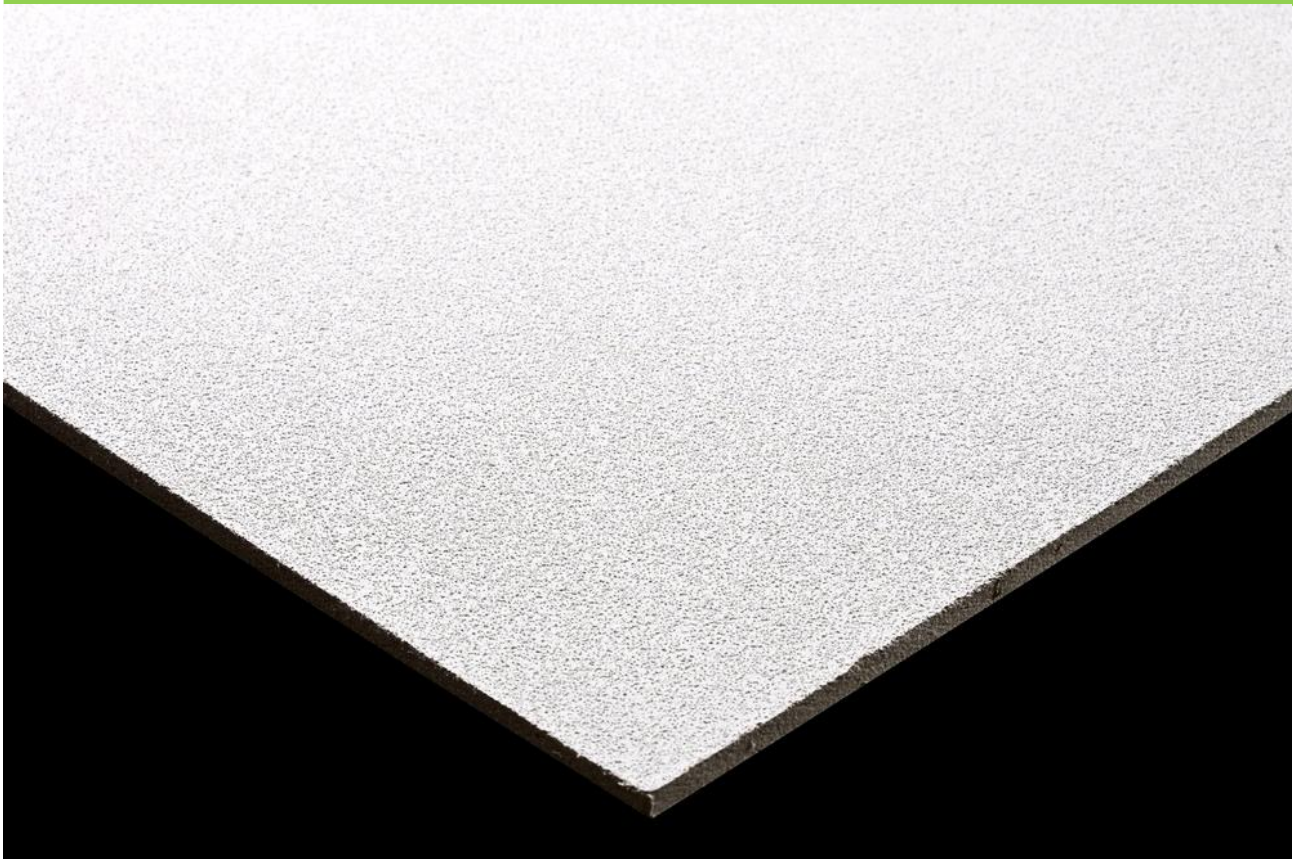

Orbit A - מונח

מתאים ליישומים בהם נדרשת טקסטורה עדינה, החזר אור טוב ועמידות בלחות, פני האריח צבע לטקס איכותי. חומר האריח הוא סיבים מינרליים דחוסים-אינו מכיל אסבסט. גמר פני האריח צבועים. עובי האריח 13 מ"מ. משקל כולל פרופילציה 3.2 - 3.3 ק"ג/מ"ר. צבע סטנדרט-לבן.

60x240	60x200	60x180	60x160	120x120	122x61	60x120	61x61	60x60		
										T15
							✓			T24
										פיין ליין

*יש לבדוק זמינות מלאי

<p>בליעת רעש αw - 0.20 (מקדם בליעת קול משוקלל לפי תקן אירופאי)</p>	
<p>תכולת חומר ממוחזר 31-40%</p>	
<p>VOC תרכובות אורגניות נדיפות - ללא תוספת פורמלדהיד</p>	
<p>עמידות בלחות עד 70% לחות יחסית</p>	
<p>החזר אור 85%</p>	
<p>תגובות בשריפה ע"פ ת"י A2 – s1, do -755</p>	
<p>ניקוי האריחים באמצעות מברשת, שואב אבק ומטלית לחה</p>	
<p>התקנה על גבי פרופיל מסוג: T24</p>	