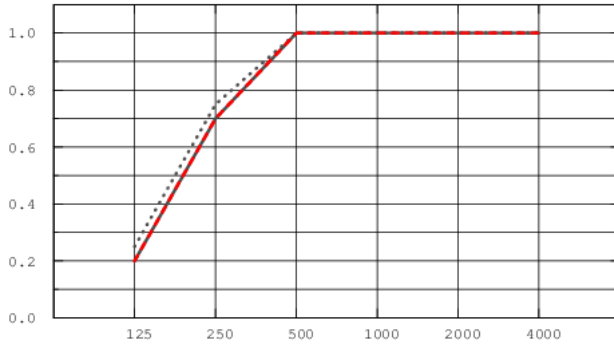

Akusto Wall A - פרופיל גלוי

מערכת חיפוי קיר בעלת כושר בליעת רעש גבוה בהתקנה גלויה. החיפוי מגיע בצבעים וגימורים שונים וזאת יחד עם מערכת של פרופילים ופרטי פינות בצבעים תואמים או מנוגדים. כל זה מאפשר מגוון רחב של אפשרויות עיצוב. הלוחות מיוצרים מצמר זכוכית בדחיסות גבוהה, פני החיפוי מצופים באריג צבעוני דמוי שתי וערב מחוזק העשוי סיבי זכוכית TEXONA לחילופין בד SUPER G לעמידות בהולם, גב הלוח מחופה בגיזה. גוונים לפי מניפת גוונים של היצרן. עובי 40 מ"מ משקל כ-4 ק"ג למ"ר, מידות: 120 X 270.

**בליעת רעש  $\alpha_w$  – 1.00** (מקדם בליעת קול משוקלל לפי תקן אירופאי)

.... Akusto Wall A Akutex FT 40 mm, 50 mm o.d.s.

— Akusto Wall A Texona 40 mm, 50 mm o.d.s.

--- Akusto Wall A Super G 40 mm, 50 mm o.d.s.