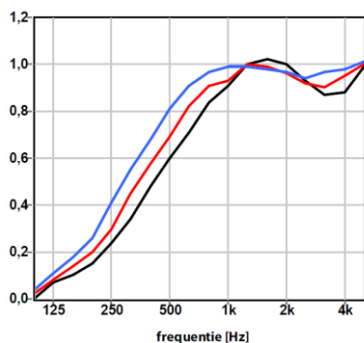

מחורצים - Rec

סדרת אריחים מחורצים בדוגמא גאומטרית, המהווה יחידה חזרתית ליצירת פאטרן המשכי. הדוגמא הינה חזרתית - האריחים מתחברים זה לזה בכל קצותיהם. הלוחות עשויים PET 100% פוליאסטר, מתוכם כ 70% ממוחזרים מבקבוקי שתיה. מידות: גודל אחיד 60/60 ס"מ. מבחר גוונים ממניפת צבעים קיימת. ניתן לצביעה בכל גוון רצוי. קיים ב 3- עוביים: 9 מ"מ, 12 מ"מ ו 24- מ"מ.

דגמי Rec נוספים

\*יש לבדוק זמינות מלאי

**בליעת רעש -  $\alpha_w$**  - בהתאם לעובי החומר (מקדם בליעת קול משוקלל לפי תקן אירופאי)

OMSCHRIJVING

- 9 mm panel, 50 mm gap  $\alpha_w = 0,55$  (MH)
- 12 mm panel, 50 mm gap  $\alpha_w = 0,60$  (MH)
- 24 mm panel, 50 mm gap  $\alpha_w = 0,70$  (MH)