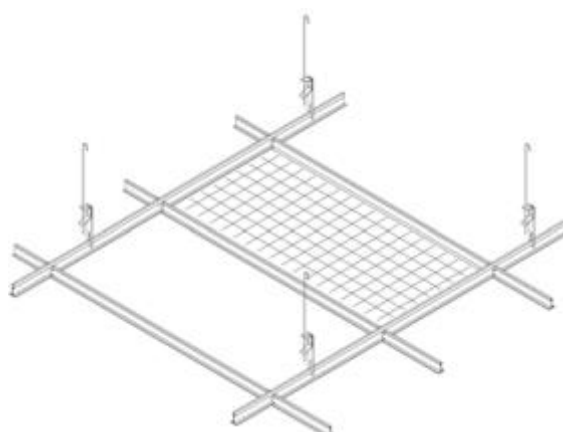

Grigliati - חצי שקוע

תקרת גריד Grigliati היא תקרה בעלת מראה קליל ואוורירי המתאימה לחללים גדולים וקטנים.
 תקרה זו עשויה מלהבי אלומיניום בעובי 1 מ"מ מחוררים המייצרים תאים מרובעים, גודל תא 40X40 מ"מ, גובה המערכת 40 מ"מ. אחוז שטח פתוח מעל 70%. משקל המערכת כולל פרופילציה 2.5 ק"ג/מ"ר. צבע הסטנדרט של האריח לבן, ניתן לצבוע בכל צבע RAL.

60x120	61x61	60x60		
✓				T15

בליעת רעש על מנת לקבל יכולת אקוסטית יש להדביק אריח מעל התקרה בעל ערך אקוסטי $\alpha_w - 0.95$

החזר אור משתנה לפי צבע האריח.

ניקוי האריחים באמצעות מטלית לחה ושואב אבק

התקנה על גבי פרופיל מסוג: T15