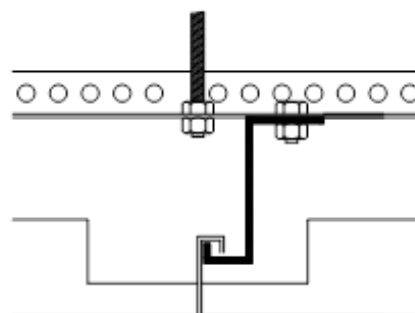

Hook On - חירור גרפי - נסתר

מתאים ליישומים בהם קיימת דרישה לתחזוקה אינטנסיבית. סוג החירור גרפי, האריחים בהתקנה נסתרת על גבי קונסטרוקציה ייעודית, במידות 60x60 120x60. חומר האריח הוא פח מגולוון, עובי הפח יקבע בהתאם להנחיות התקן האירופאי ATIM. אחוז חירור כ- 52%. צביעה אלקטרוסטטית לפי קטלוג צבעי RAL. על מנת לקבל יכולת אקוסטית יש להניח אריח שחור בעל ערך אקוסטי $\alpha - 0.95$.