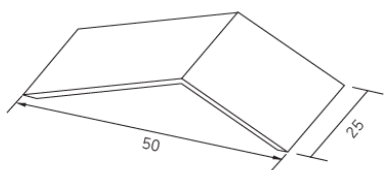

תלת מימד - V Pyramid

סדרת אריחי תלת מימד המשתלבים זה בזה ומייצרים מצרף תלת מימדי לחיפוי קירות, בעל איכויות אקוסטיות גבוהות ונראות מרשימה ביותר. הלוחות עשויים PET 100% פוליאסטר, מתוכם כ 70% ממוחזרים מבקבוקי שתיה. אריח מלבני תלת ממדי, מכופף בחתך א-סימטרי. במידות: 50/25/10 ס"מ, 60/30/10 ס"מ. מבחר גוונים ממניפת צבעים קיימת. עובי האריח: עשוי לוח פוליאסטר 9 מ"מ.

דגם V Pyramid שבתמונה:

בליעת רעש - α_w - בהתאם לעובי החומר (מקדם בליעת קול משוקלל לפי תקן אירופאי)

OMSCHRIJVING

- 9 mm panel, 50 mm gap $\alpha_w = 0,55$ (MH)
- 12 mm panel, 50 mm gap $\alpha_w = 0,60$ (MH)
- 24 mm panel, 50 mm gap $\alpha_w = 0,70$ (MH)