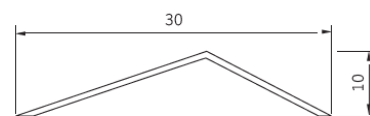

תלת מימד - V Pyramid

סדרת אריחי תלת מימד המשתלבים זה בזה ומייצרים מצרף תלת מימדי לחיפוי קירות, בעל איכויות אקוסטיות גבוהות ונראות מרשימה ביותר. הלוחות עשויים PET 100% פוליאסטר, מתוכם כ 70% ממוחזרים מבקבוקי שתיה. אריח מלבני תלת ממדי, מכופף בחתך א-סימטרי. במידות: 50/25/10 ס"מ, 60/30/10 ס"מ. מבחר גוונים ממניפת צבעים קיימת. עובי האריח: עשוי לוח פוליאסטר 9 מ"מ.

דגם V Pyramid שבתמונה:

בליעת רעש - α_w - בהתאם לעובי החומר (מקדם בליעת קול משוקלל לפי תקן אירופאי)

OMSCHRIJVING

- 9 mm panel, 50 mm gap $\alpha_w = 0,55$ (MH)
- 12 mm panel, 50 mm gap $\alpha_w = 0,60$ (MH)
- 24 mm panel, 50 mm gap $\alpha_w = 0,70$ (MH)