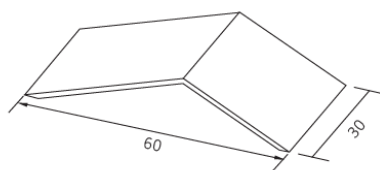

תלת מימד - V Pyramid

סדרת אריחי תלת מימד המשתלבים זה בזה ומייצרים מצרף תלת מימדי לחיפוי קירות, בעל איכויות אקוסטיות גבוהות ונראות מרשימה ביותר. הלוחות עשויים PET 100% פוליאסטר, מתוכם כ 70% ממוחזרים מבקבוקי שתיה. אריח מלבני תלת ממדי, מכופף בחתך א-סימטרי. במידות: 50/25/10 ס"מ, 60/30/10 ס"מ. מבחר גוונים ממניפת צבעים קיימת. עובי האריח: עשוי לוח פוליאסטר 9 מ"מ.

דגם V Pyramid שבתמונה:

בליעת רעש - α_w - בהתאם לעובי החומר (מקדם בליעת קול משוקלל לפי תקן אירופאי)

OMSCHRIJVING

- 9 mm panel, 50 mm gap $\alpha_w = 0,55$ (MH)
- 12 mm panel, 50 mm gap $\alpha_w = 0,60$ (MH)
- 24 mm panel, 50 mm gap $\alpha_w = 0,70$ (MH)