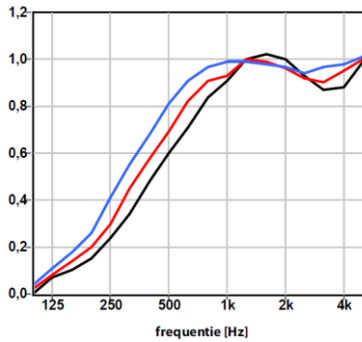

תלת מימד - V Pyramid

סדרת אריחי תלת מימד המשתלבים זה בזה ומייצרים מצרף תלת מימדי לחיפוי קירות, בעל איכויות אקוסטיות גבוהות ונראות מרשימה ביותר. הלוחות עשויים PET 100% פוליאסטר, מתוכם כ 70% ממוחזרים מבקבוקי שתיה. אריח מלבני תלת ממדי, מכופף בחתך א-סימטרי. במידות: 50/25/10 ס"מ, 60/30/10 ס"מ. מבחר גוונים ממניפת צבעים קיימת. עובי האריח: עשוי לוח פוליאסטר 9 מ"מ.

דגם V Pyramid שבתמונה:

בליעת רעש - α_w - בהתאם לעובי החומר (מקדם בליעת קול משוקלל לפי תקן אירופאי)

OMSCHRIJVING

- 9 mm panel, 50 mm gap $\alpha_w = 0,55$ (MH)
- 12 mm panel, 50 mm gap $\alpha_w = 0,60$ (MH)
- 24 mm panel, 50 mm gap $\alpha_w = 0,70$ (MH)