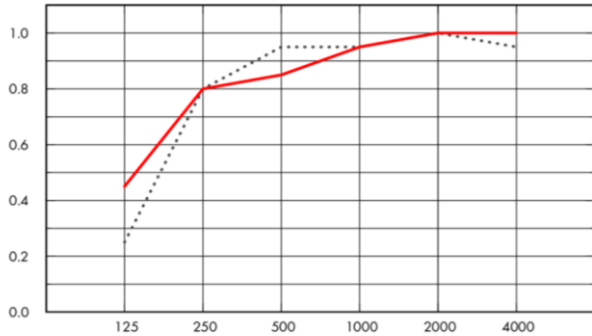

Master Eg - תקרה במראה צף

מתאים לחללי OPEN SPACE או למקומות בהם נדרשת הנחתת רעש גבוהה ביותר, ובהירות דיבור גבוהה. מערכת המנשאים נסתרת המאפשרת פריקות קלה ונוחה, ומראה שקוע המדגיש תלת ממדיות והדגשת האריחים. אריחים מיוצרים מצמר זכוכית בדחיסות גבוהה, פני האריח מחופים ב AKUTEX FT. גב האריח מחופה בגיזה, דופן האריח צבוע מוקשח. עובי האריח 40 מ"מ. משקל המערכת כ 6 ק"ג/מ"ר. צבע סטנדרט-לבן. ניתן להזמין בצבעים נוספים לפי קטלוג יצרן.

60x240	60x200	60x180	60x160	120x120	122x61	60x120	61x61	60x60		
										T15
✓				✓		✓		✓		T24
										פיין ליין
										אינטרלוד

\*יש לבדוק זמינות מלאי

**בליעת רעש**  $\alpha_w$  - 1.00 (מקדם בליעת קול משוקלל לפי תקן אירופאי)

.... Master Eg 40 mm, 80 mm o.d.s.  
— Master Eg 40 mm, 200 mm o.d.s.  
o.d.s = overall depth of system

**תכולת חומר ממוחזר** מעל 70%

**VOC תרכובות אורגניות נדיפות** - דרגה M1 המציינת את האיכות הגבוהה ביותר ואת הפליטה הנמוכה ביותר של חלקיקים וכימיקלים מזיקים