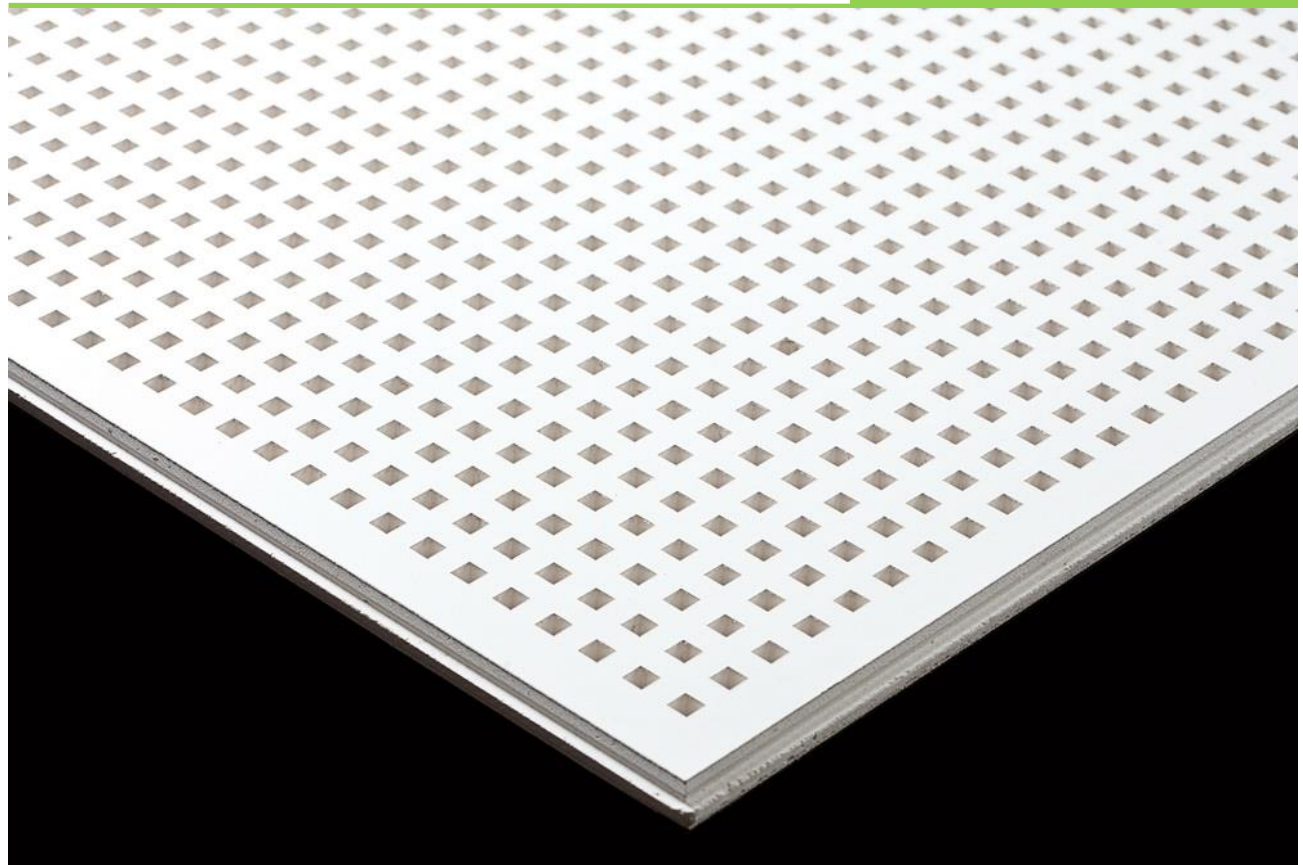

**C8/18 E - חצי שקוע**

אריח גבס חור מרובע 8/18, פני האריח גמר צבע לבן. בגב האריח מודבק בד אקוסטי בצבע לבן המשמש כסנן חלקיקי אבק ובולע רעש. הלוחות מטופלים בפריימר הגנה מקרינה אולטרה סגולית. עובי האריח 12.5 מ"מ. משקל כולל פרופילציה 9.8 ק"ג/מ"ר גודל חירור 8x8 מ"מ, מרחק בין מרכזי החורים 18.75 מ"מ. אחוז חירור 14.3%.

60x240	60x200	60x180	60x160	120x120	122x61	60x120	61x61	60x60		
								✓		T15
							✓			T24
								✓		פיין ליין
								✓		אינטרלוד

\*יש לבדוק זמינות מלאי

**בליעת רעש** αW-0.55 (מקדם בליעת קול משוקלל, לפי תקן אירופאי)  
הבדיקה האקוסטית בוצעה עם בידוד צמר זכוכית דחיסות 22 ק"ג/מ<sup>3</sup> בעובי 80 מ"מ ו-O.D.S -600