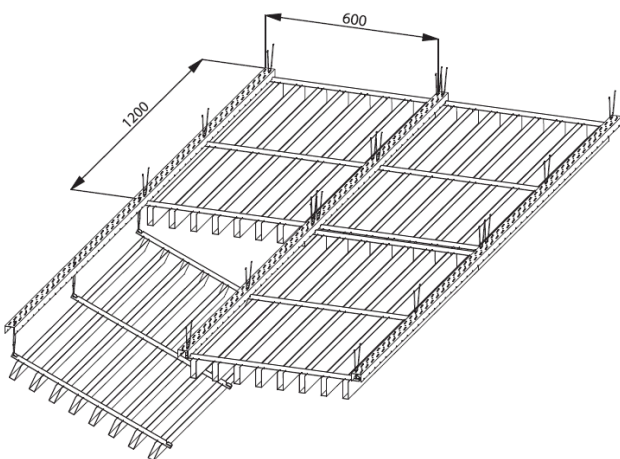

Euroline - מערכת למלות פריקה

אריחי מתכת אלומיניום מאולגן נסתר פריק. מתאים ליישומים בהם קיימת דרישה לעיצוב מודרני ויצירת מקצב לינארי, או ריבועי באמצעות תאים פתוחים המסתירים את מערכות הפלנום במבט שאינו ניצב לשטח המישורי. רוחב הלמלה 20 מ"מ, גובה 60 מ"מ, מרווח בין הלמלות 55 מ"מ. אחוז שטח פתוח 73%. משקל 3 ק"ג/מ"ר. גמר אלומיניום הדפס בטקסטורות עץ או בצבעי ראל. על מנת לקבל יכולת אקוסטית יש להניח אריח שחור בעל ערך אקוסטי $\alpha_w - 0.95$.

| 60x180 | 60x120 | 60x60 | | |
|--------|--------|-------|--|---------------------|
| ✓ | ✓ | ✓ | | קונסטרוקציה ייעודית |
| | | | | |
| | | | | |