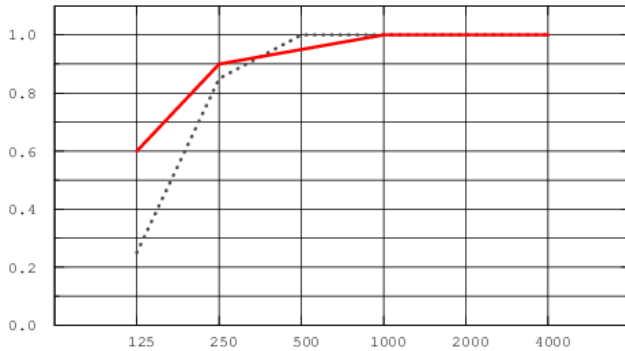

תקרה אסימטרית - Focus Ez

מערכת תקרת הבניה מאריחים אסימטריים הניתנים לתכנון והתקנה באוריינטציות שונות המדגישות קווים אלכסוניים. אריחים מיוצרים מצמר זכוכית בדחיסות גבוהה, פני האריח מחופים ב AKUTEX FT. גב האריח מחופה בגיזה, דופן האריח צבוע מוקשח. עובי האריח 40 מ"מ, משקל המערכת כ 5 ק"ג/מ"ר, האריחים מיוצרים בטכנולוגית דור 2. פריקות קלה, כל אריח בפני עצמו. צבע סטנדרט-לבן. ניתן להזמין בצבעים נוספים לפי קטלוג יצרן.

| | | | | | | | | | | |
|--------|--------|--------|--------|---------|--------|--------|-------|-------|---|-----------|
| 60x240 | 60x200 | 60x180 | 60x160 | 120x120 | 122x61 | 60x120 | 61x61 | 60x60 | | |
| | | | | | | | | |  | T15 |
| | | | | | | | | ✓ |  | T24 |
| | | | | | | | | |  | פיין ליין |
| | | | | | | | | |  | אינטרלוד |

*יש לבדוק זמינות מלאי

בליעת רעש α_w - 1.00 (מקדם בליעת קול משוקלל לפי תקן אירופאי)

.... Focus Ez 40 mm, 60 mm o.d.s.
— Focus Ez 40 mm, 200 mm o.d.s.
o.d.s = overall depth of system

תכולת חומר ממוחזר מעל 70%