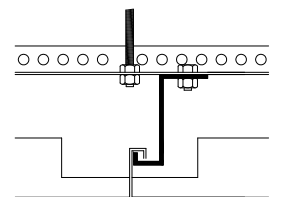

Hook On Expanded PerfoMesh

מתאים ליישומים בהם קיימת דרישה לעיצוב מודרני ויצירת " תחרה" המסתיר את מערכות הפלנום במבט שאינו ניצב לשטח המישורי, האריחים בהתקנה נסתרת. חומר האריח הוא רשת מגולוונת עובי הפח יקבע בהתאם לגודל האריח ולפי הנחיות התקן האירופאי ATIM. משקל כולל פרופילציה משתנה בהתאם לחירור הנבחר. צביעה אלקטרוסטטית לפי קטלוג צבעי RAL.

זמין במלאי :

מידות אריח 60/60, 120/60 ס"מ

גוונים : לבן / שחור

חירור : מסוג R 60/20

בכפוף לכמות מינימום, ניתן להזמין במידות מיוחדות

ובזמן אספקה של 60 יום:

אריח מלבני 220x60 ס"מ מידת מקסימום.

אריח ריבועי- 80x80 ס"מ מידת מקסימום.