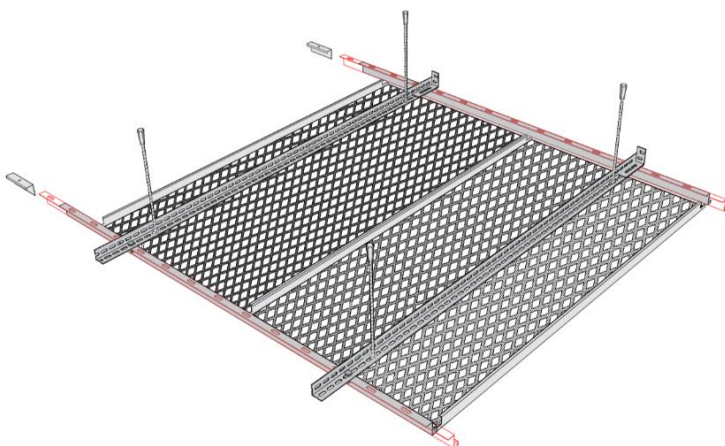

Hook On Expanded PerfoMesh

מתאים ליישומים בהם קיימת דרישה לעיצוב מודרני ויצירת " תחרה" המסתיר את מערכות הפלנום במבט שאינו ניצב לשטח המישורי, האריחים בהתקנה נסתרת. חומר האריח הוא רשת מגולוונת עובי הפח יקבע בהתאם לגודל האריח ולפי הנחיות התקן האירופאי ATIM. משקל כולל פרופילציה משתנה בהתאם לחירור הנבחר. צביעה אלקטרוסטטית לפי קטלוג צבעי RAL.

זמין במלאי :

מידות אריח 60/60, 120/60 ס"מ

גוונים : לבן / שחור

חירור : מסוג R 60/20

בכפוף לכמות מינימום, ניתן להזמין במידות מיוחדות

ובזמן אספקה של 60 יום:

אריח מלבני 220x60 ס"מ מידת מקסימום.

אריח ריבועי- 80x80 ס"מ מידת מקסימום.