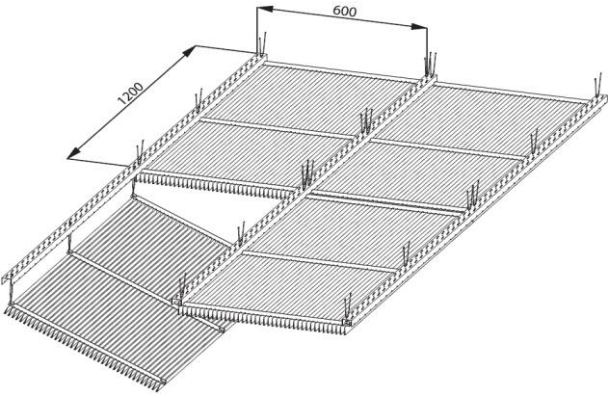

Deltaline - מערכת למלות פריקה

אריחי מתכת אלומיניום מאולגן נסתר פריק. מתאים ליישומים בהם קיימת דרישה לעיצוב מודרני ויצירת מקצב לינארי, או ריבועי באמצעות תאים פתוחים המסתירים את מערכות הפלנום במבט שאינו ניצב לשטח המישורי. רוחב הלמלה 4 מ"מ, גובה 30 מ"מ, מרווח בין הלמלות 20 מ"מ. אחוז שטח פתוח 83%. המתכת תהיה צבועה באבקה ובשיטה אלקטרוסטטית, עובי הצבע יהיה 60 מיקרון לפחות ובעל רמת ברק של 20%. על מנת לקבל יכולת אקוסטית יש להניח אריח שחור בעל ערך אקוסטי $\alpha - 0.95$.

60x120	60x60		
✓	✓		קונסטרוקציה ייעודית