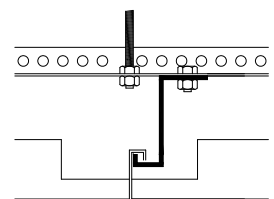

Hook On Expanded

מתאים ליישומים בהם קיימת דרישה לעיצוב מודרני ויצירת " תחרה" המסתיר את מערכות הפלנום במבט שאינו ניצב לשטח המישורי, האריחים בהתקנה נסתרת. חומר האריח הוא רשת מגולוונת עובי הפח יקבע בהתאם לגודל האריח ולפי הנחיות התקן האירופאי ATIM. משקל כולל פרופילציה משתנה בהתאם לחירור הנבחר. סוג החירור בהתאם לבחירת האדריכל. צביעה אלקטרוסטטית לפי קטלוג צבעי RAL.

R12X6X1.5X1
 אחוז חרור 50%

R16X8X1.2X1
 אחוז חרור 70%

R30X10X1.5X1
 אחוז חרור 70%

R42X13X2X1
 אחוז חרור 69%

R60X20X3X1
 אחוז חרור 70%

R75X25X4.5X1
 אחוז חרור 64%

מידות האריח ייקבעו ויווצרו לפי תכנון אדריכלי:
 מלבני - 220X60 ס"מ מידת מקסימום.
 ריבועי - 80X80 ס"מ מידת מקסימום.

* זמין במלאי R60X20 במידות 60x60/ 60x120
 לאריחים בחירור וגודל שונה זמן אספקה 60 יום