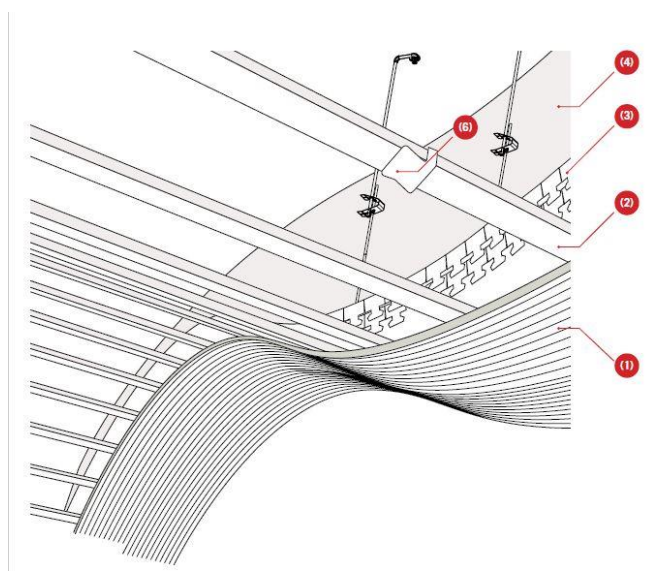

Flaxoo False Ceiling - רציף גלי

חיפוי עץ אלסטיים מעניקים מראה מעוגל רציף ואחיד בכיוון מקצב החרוץ, המתאים ליישומים בהם נדרש מראה עשיר טבעי ויוקרתי ומערכת מנשאים נסתרת לא פריקה. חומר האריח עץ MDF כפול בעובי 18 מ"מ, דרגה E1 גמר פני האריח ציפוי פורניר/ מלמין/צבע HPL בגב האריח מודבקת גיזה אקוסטית מסוג soundtex בצבע שחור. סוג פרפורציה 7%-14/2. משקל כולל פרופילציה כ- 12.5 ק"ג/מ"ר.

	180x15		
	✓		Pream panel Hook + edge 45/18/18 pream

*יש לבדוק זמינות מלאי

בליעת רעש NRC- עד 0.80 (כולל בידוד צמר סלעים בעובי 50 מ"מ, 80 ק"ג/מ"ק)

VOC תרכובות אורגניות נדיפות – דרגה E1

תגובות בשריפה ע"פ ת"י 755 - d0 - s2 B

ניקוי האריחים באמצעות מטלית לחה ושואב אבק

התקנה על גבי פרופיל מסוג: Pream panel Hook + edge 45/18/18 pream

טרם ההתקנה יש לאקלם את החומר 48 שעות באתר, עדיפות למקום מאוורר טוב ובלחות יחסית של 30%. יש להסיר את האריזות ושקיות ההגנה מהאריחים. יישום התקרה יבוצע בהתאם להנחיות תקן ישראלי 5103 תקרות תותב פריקות והוראות יצרן