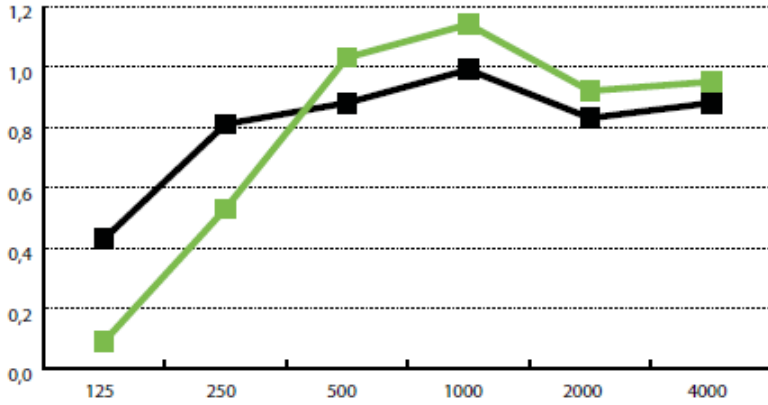

Nano Panel - רציף פריק

אריחי עץ בחרור ננו מתאים ליישומים בהם נדרש מראה עשיר וטבעי ומערכת מנשאים נסתרת ופריקה. חומר האריח עץ MDF בעובי 16 מ"מ, גמר פני האריח ציפוי פורניר/מלמין/צבע HPL. בגב האריח מודבקת גיזה אקוסטית מסוג soundtex בצבע שחור. קוטר חור 0.5 מ"מ, משקל כולל פרופילציה כ- 11.5 ק"ג/מ"ר.

	60x120		
	✓		T24

*יש לבדוק זמינות מלאי

בליעת רעש NRC - עד 0.90 (כולל בידוד צמר סלעים בעובי 50 מ"מ, 80 ק"ג/מ"ק)

Hz	40 wall	200 ceiling
125	0,09	0,43
250	0,53	0,81
500	1,03	0,88
1000	1,14	0,99
2000	0,92	0,83
4000	0,95	0,88