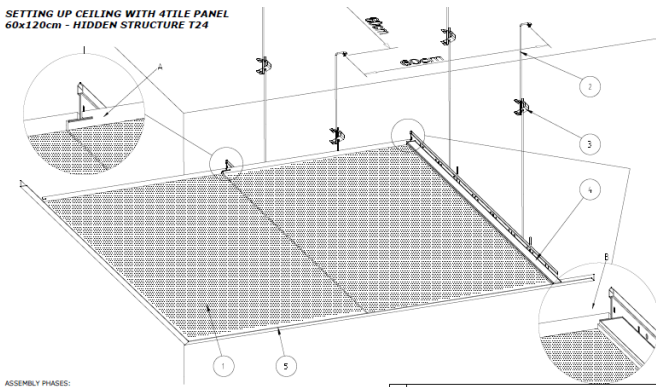

Nano Panel - רציף פריק

אריחי עץ בחרור ננו מתאים ליישומים בהם נדרש מראה עשיר וטבעי ומערכת מנשאים נסתרת ופריקה. חומר האריח עץ MDF בעובי 16 מ"מ, גמר פני האריח ציפוי פורניר/מלמין/צבע HPL. בגב האריח מודבקת גיזה אקוסטית מסוג soundtex בצבע שחור. קוטר חור 0.5 מ"מ, משקל כולל פרופילציה כ- 11.5 ק"ג/מ"ר.

	60x120		
	✓		T24

*יש לבדוק זמינות מלאי

בליעת רעש NRC - עד 0.90 (כולל בידוד צמר סלעים בעובי 50 מ"מ, 80 ק"ג/מ"ק)

Hz	40 wall	200 ceiling
125	0,09	0,43
250	0,53	0,81
500	1,03	0,88
1000	1,14	0,99
2000	0,92	0,83
4000	0,95	0,88