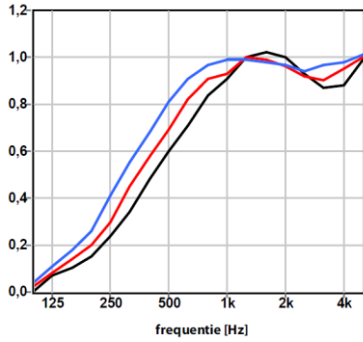

Slot 1

דגם Slot שבתמונה:

Slot 2

Slot 3

דגמי Slot נוספים:

*יש לבדוק זמינות מלאי

בליעת רעש - α_w - בהתאם לעובי החומר (מקדם בליעת קול משוקלל לפי תקן אירופאי)

Omschrijving

- 9 mm panel, 50 mm gap $\alpha_w = 0,55$ (MH)
- 12 mm panel, 50 mm gap $\alpha_w = 0,60$ (MH)
- 24 mm panel, 50 mm gap $\alpha_w = 0,70$ (MH)

תכולת חומר ממוחזר כ- 70%

החזר אור תלוי בגוון האריח.

תגובות בשריפה ע"פ ת"י 755 - B, s1, d0