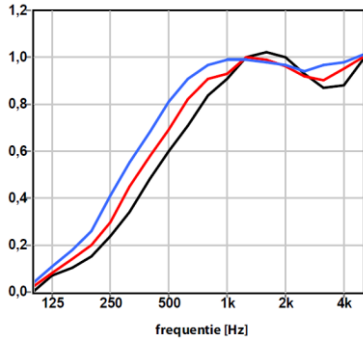

צורניים - Bricks

סדרת אריחים צורניים. בכל דגם בסדרה חוברים האריחים יחד לפטרן המשלב גוונים ועוביים שונים ומייצרים מראה תלת ממדי לחיפוי הקיר. כל דגם ודגם ניתן ליישם במספר קומפוזיציות שונות. הלוחות עשויים PET 100% פוליאסטר, מתוכם כ 70% ממוחזרים מבקבוקי שתיה. אריח צורני מלבני. פאזה אלכסונית לאורך שתי צלעות האורך של האריח. מידות האריח בס"מ: 40/15, 40/20, 60/30 מבחר גוונים ממניפת צבעים קיימת. ניתן לצביעה בכל גוון רצוי. כמו כן ניתן לשלב מספר גוונים ועוביים - ליצירת מצרף מגוון. קיים ב 3- עוביים: 9 מ"מ, 12 מ"מ ו 24- מ"מ.

בליעת רעש - α_w - בהתאם לעובי החומר (מקדם בליעת קול משוקלל לפי תקן אירופאי)

OMSCHRIJVING

- 9 mm panel, 50 mm gap $\alpha_w = 0,55$ (MH)
- 12 mm panel, 50 mm gap $\alpha_w = 0,60$ (MH)
- 24 mm panel, 50 mm gap $\alpha_w = 0,70$ (MH)