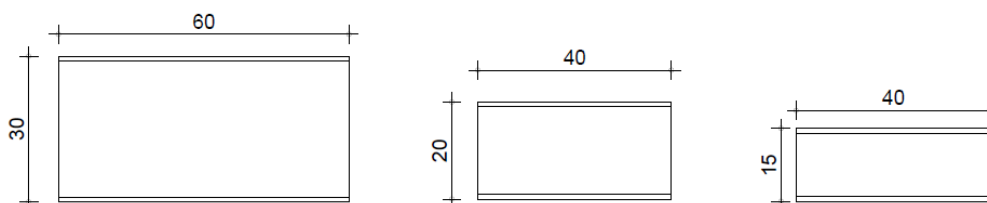

צורניים - Bricks

סדרת אריחים צורניים. בכל דגם בסדרה חוברים האריחים יחד לפטרן המשלב גוונים ועוביים שונים ומייצרים מראה תלת ממדי לחיפוי הקיר. כל דגם ודגם ניתן ליישם במספר קומפוזיציות שונות. הלוחות עשויים PET 100% פוליאסטר, מתוכם כ 70% ממוחזרים מבקבוקי שתיה. אריח צורני מלבני. פאזה אלכסונית לאורך שתי צלעות האורך של האריח. מידות האריח בס"מ: 40/15, 40/20, 60/30 מבחר גוונים ממניפת צבעים קיימת. ניתן לצביעה בכל גוון רצוי. כמו כן ניתן לשלב מספר גוונים ועוביים - ליצירת מצרף מגוון. קיים ב 3- עוביים: 9 מ"מ, 12 מ"מ ו 24- מ"מ.

בליעת רעש - α_w - בהתאם לעובי החומר (מקדם בליעת קול משוקלל לפי תקן אירופאי)

OMSCHRIJVING

- 9 mm panel, 50 mm gap $\alpha_w = 0,55$ (MH)
- 12 mm panel, 50 mm gap $\alpha_w = 0,60$ (MH)
- 24 mm panel, 50 mm gap $\alpha_w = 0,70$ (MH)