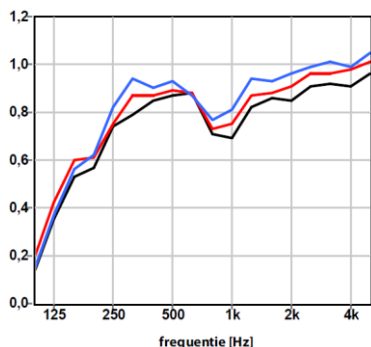

דגמים נוספים:

הדגם שבתמונה:

plus

Open Area
24%

urban

Open Area
31%

slot 2

Open Area
17%

Code

Open Area
55%

Books

Open Area
59%

Vane

Open Area
36%

slot 1

Open Area
20%

*יש לבדוק זמינות מלאי

בליעת רעש - α_w - בהתאם לעובי החומר (יש להתחשב באחוז החירור)

OMSCHRIJVING

- 12 mm panel, 200 mm gap $\alpha_w = 0,90$
- 24 mm panel, 200 mm gap $\alpha_w = 0,90$

תכולת חומר ממוחזר כ- 70%