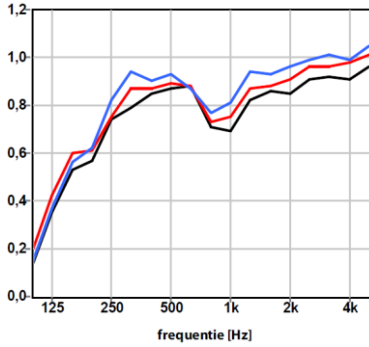

Grid - אי תקרתי מרחף

הלוחות עשויים PET 100% פוליאסטר, מתוכם כ 70% ממוחזרים מבקבוקי שתיה. "אי" תקרתי מרחף בנוי כגריד משבצות תלוי בחלל. ניתן לחיתוך והתאמה לכל גודל ומידה. גודל תא סטנדרטי 30/30. גובה הגריד: H=15, H=20, H=30. מבחר גוונים ממניפת צבעים קיימת. ניתן לשלב הדפסה – בכל גוון או טקסטורה. עובי האריחים: 12 מ"מ.

בליעת רעש - $\alpha_w = 0.90$ (מקדם בליעת קול משוקלל לפי תקן אירופאי)

OMSCHRIJVING

12 mm panel, 200 mm gap $\alpha_w = 0,90$

תכולת חומר ממוחזר כ- 70%

החזר אור תלוי בגוון האריח.

תגובות בשריפה ע"פ ת"י 755 - B, s1,d0