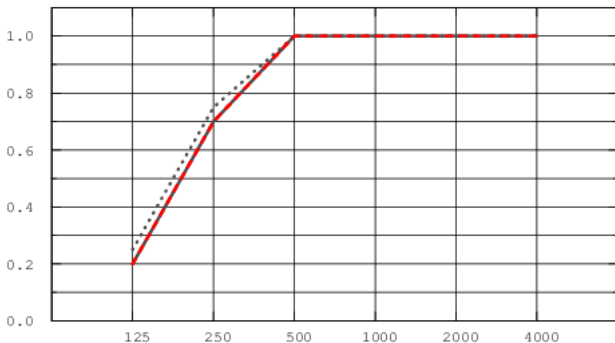

**בליעת רעש**  $\alpha_w$  - 1.00 (מקדם בליעת קול משוקלל לפי תקן אירופאי)

.... Akusto Wall C Akutex FT 40 mm, 50 mm

o.d.s.

— Akusto Wall C Texona 40 mm, 50 mm o.d.s.

--- Akusto Wall C Super G 40 mm, 50 mm