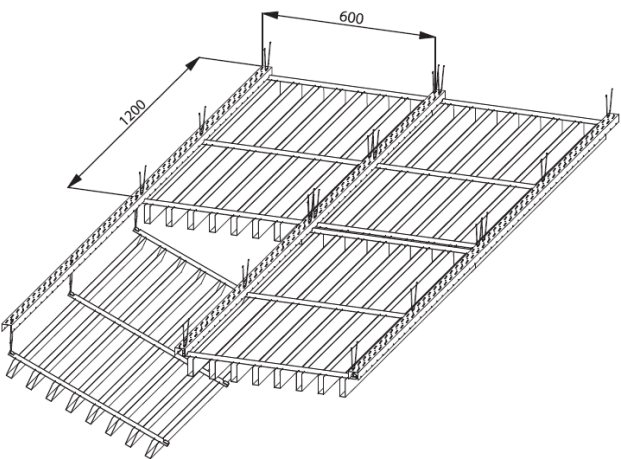

Euroline - מערכת למלות פריקה

אריחי מתכת אלומיניום מאולגן נסתר פריק. מתאים ליישומים בהם קיימת דרישה לעיצוב מודרני ויצירת מקצב לינארי, או ריבועי באמצעות תאים פתוחים המסתירים את מערכות הפלנום במבט שאינו ניצב לשטח המישורי. רוחב הלמלה 20 מ"מ, גובה 60 מ"מ, מרווח בין הלמלות 55 מ"מ. אחוז שטח פתוח 73%. גמר אלומיניום הדפס בטקסטורות עץ או בצבעי ראל. על מנת לקבל יכולת אקוסטית יש להניח אריח שחור בעל ערך אקוסטי $\alpha_w - 0.95$.

60x180	60x120	60x60		
✓	✓	✓		קונסטרוקציה ייעודית